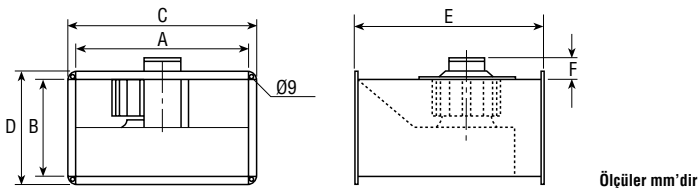

ERM-Ex	A	ØB	C	D	E	mmSS	W	Devir	dB(A)*	Kg.
	205	245	255	178	180	36	300	2890	80	6.5

*Max. verimde fan üzerinden ölçüm.

Kanal Tipi Hücreli Aspiratör (Hız Anahtarlı)

AxB serisi aspiratörler asma tavan içine doğrudan kanallar arasına monte edilebilir. Kolay ve çabuk montaj imkanı sağlar. Türbin santrifüj tip kanatlı ve tek girişlidir. Fan flanşlı kanal ile entegre olup galvanizli çelik sacdan mamuldür. Asenkron motor, dış rotorlu ve 3 fazlı B sınıfı IP 44 korumalı, hızı ayarlanabilir, hava soğutmalıdır. Bağlantı kutusu IP 54 korumalıdır. Hız regülatörü ile kullanılabilir. Kullanım sıcaklığı max. 50°C'dir. Aksesuar olarak 4 mmSS ve 12 - 15 dB(A) ses yutumlu susturucu mevcuttur. Yüksek sıcaklık veya Ex-Proof tipleri mevcuttur.

AxB serisi fanların en doğru montajı iki kanal arasına yapılır. Kanal çıkışı en az 1.5 metre mesafede olmalıdır.

MODEL	Devir	kW	A	dB(A)*
AxB 5x3 M4	1230	0.8	3.4	59
AxB 6x35 T6	820	1	1.8	53
AxB 6x35 T4	1300	2.5	4.1	61
AxB 7x4 T6	830	2	3.2	56
AxB 7x4 T4	1320	4	6	66

* 3 metre mesafeden ölçüm

MODEL	A	B	C	D	E	F	Kg.
AxB 5x3	500	300	560	360	560	40	22
AxB 6x35	600	350	660	410	710	90	35
AxB 7x4	700	400	760	460	780	95	50

MODEL	A	B	C	D	E
AxB 5x3	500	300	560	360	560
AxB 6x35	600	350	660	410	710
AxB 7x4	700	400	760	460	780