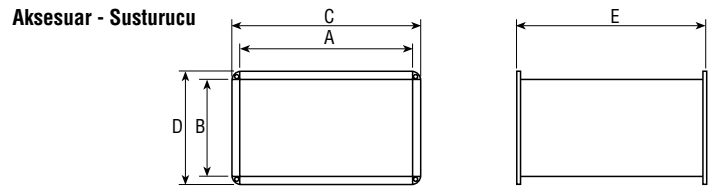

AxB serisi fanların en doğru montajı iki kanal arasına yapılır. Kanal çıkışı en az 1.5 metre mesafede olmalıdır.

MODEL	Devir	kW	A	dB(A)*
AxB 5x3 M4	1230	0.8	3.4	59
AxB 6x35 T6	820	1	1.8	53
AxB 6x35 T4	1300	2.5	4.1	61
AxB 7x4 T6	830	2	3.2	56
AxB 7x4 T4	1320	4	6	66

* 3 metre mesafeden ölçüm

MODEL	A	B	C	D	E	F	Kg.
AxB 5x3	500	300	560	360	560	40	22
AxB 6x35	600	350	660	410	710	90	35
AxB 7x4	700	400	760	460	780	95	50

MODEL	A	B	C	D	E
AxB 5x3	500	300	560	360	560
AxB 6x35	600	350	660	410	710
AxB 7x4	700	400	760	460	780