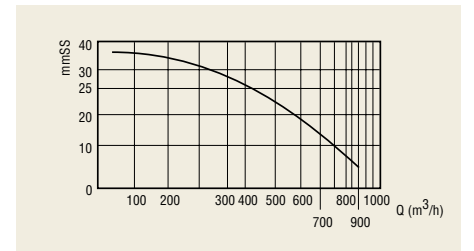

ERM-Ex Kanal Tipi Karma Akışlı "Ex-Proof" Aspiratör

Akü odaları, garajlar, patlama tehlikesi olabilecek yerlerde kullanılan kanal tipi karma akışlı aspiratör. EEx-eII koruma sınıfı. 900 m³/h kapasite. Sürekli çalışmaya uygun, aşırı ısınmaya karşı korumalı, bilyalı yataklı motor. Darbeye dayanıklı antistatik malzemeden gövde ve pervane. Bağlantı kutusu koruma sınıfı IP 54. Kullanım sıcaklığı max. 50°C'dir.

ERM-Ex	A	ØB	C	D	E	mmSS	W	Devir	dB(A)*	Kg.
	205	245	255	178	180	36	300	2890	80	6.5

*Max. verimde fan üzerinden ölçüm.