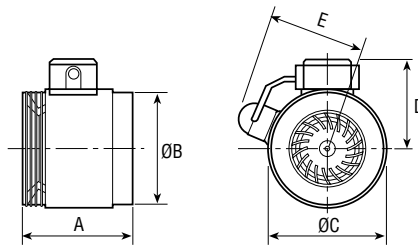

ERM-Ex Kanal Tipi Karma Akışlı "Ex-Proof" Aspiratör

Akü odaları, garajlar, patlama tehlikesi olabilecek yerlerde kullanılan kanal tipi karma akışlı aspiratör. EEx-eII koruma sınıfı. 900 m³/h kapasite. Sürekli çalışmaya uygun, aşırı ısınmaya karşı korumalı, bilyalı yataklı motor. Darbeye dayanıklı antistatik malzemeden gövde ve pervane. Bağlantı kutusu koruma sınıfı IP 54. Kullanım sıcaklığı max. 50°C'dir.

ERM-Ex	A	ØB	C	D	E	mmSS	W	Devir	dB(A)*	Kg.
	205	245	255	178	180	36	300	2890	80	6.5

*Max. verimde fan üzerinden ölçüm.