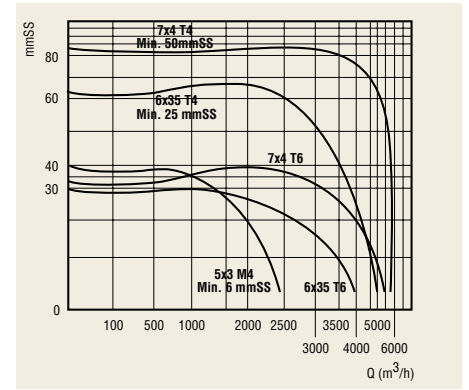

AxB serisi fanların en doğru montajı iki kanal arasına yapılır. Kanal çıkışı en az 1.5 metre mesafede olmalıdır.

MODEL	Devir	kW	A	dB(A)*
AxB 5x3 M4	1230	0.8	3.4	59
AxB 6x35 T6	820	1	1.8	53
AxB 6x35 T4	1300	2.5	4.1	61
AxB 7x4 T6	830	2	3.2	56
AxB 7x4 T4	1320	4	6	66

* 3 metre mesafeden ölçüm