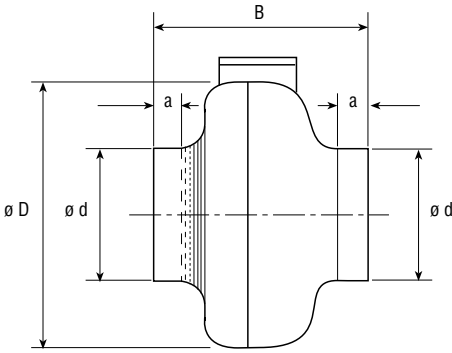

AxC Kanal Tipi Radyal Aspiratör

Yüksek basınçlı ve sessiz çalışan aspiratör. Yatay ve dikey monte edilebilir, az yer kaplar. Orta, küçük debili ve yüksek dirençli sistemlerde direkt boruya monte edilmek üzere özel imal edilmiştir. Korozyona karşı vantilatör kılıfı epoksi kaplamalı çelik sacdan mamuldür. (Geriye eğik radyal kanat yapısı.) Sürekli çalışmaya uygun, aşırı ısınmaya karşı korumalı, bilyalı yataklı endüksiyon motor. Bağlantı kutusu koruma sınıfı IP 54. Kullanım sıcaklığı max. 60°C'dir. AxC aspiratörler hız regülatörleriyle kullanılabilir. (AxC 315B RV/1 ile - AxC 315A, 200B RVN ile - AxC 200A, 160 RVS ile)

MODEL	ØD	Ød	a	B	m³/h	A	mmSS	W	Devir	dB(A)*	Kg
AxC 160 A	241	158	25	210	440	0.3	30	70	2400	46	3
AxC 200 A	335	198	25	230	800	0.4	28	80	2450	47	5
AxC 200 B	335	198	25	230	980	0.7	50	150	2550	47	5
AxC 315 A	404	313	30	295	1300	0.8	50	180	2650	51	8
AxC 315 B	404	313	30	305	1750	1.3	58	290	2630	52	9

Monofaze motor: 220 V-50 Hz

* Açık alanda 3 metre mesafeden ölçüm.