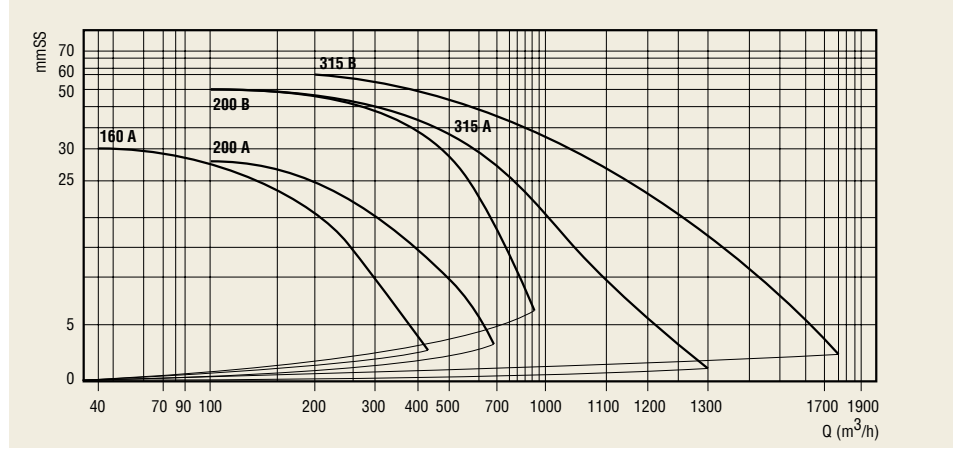

AxC Kanal Tipi Radyal Aspiratör

Yüksek basınçlı ve sessiz çalışan aspiratör. Yatay ve dikey monte edilebilir, az yer kaplar. Orta, küçük debili ve yüksek dirençli sistemlerde direkt boruya monte edilmek üzere özel imal edilmiştir. Korozyona karşı vantilatör kılıfı epoksi kaplamalı çelik sacdan mamuldür. (Geriye eğik radyal kanat yapısı.) Sürekli çalışmaya uygun, aşırı ısınmaya karşı korumalı, bilyalı yataklı endüksiyon motor. Bağlantı kutusu koruma sınıfı IP 54. Kullanım sıcaklığı max. 60°C'dir. AxC aspiratörler hız regülatörleriyle kullanılabilir. (AxC 315B RV/1 ile - AxC 315A, 200B RVN ile - AxC 200A, 160 RVS ile)

MODEL	ØD	Ød	a	B	m³/h	A	mmSS	W	Devir	dB(A)*	Kg
AxC 160 A	241	158	25	210	440	0.3	30	70	2400	46	3
AxC 200 A	335	198	25	230	800	0.4	28	80	2450	47	5
AxC 200 B	335	198	25	230	980	0.7	50	150	2550	47	5
AxC 315 A	404	313	30	295	1300	0.8	50	180	2650	51	8
AxC 315 B	404	313	30	305	1750	1.3	58	290	2630	52	9

Monofaze motor: 220 V-50 Hz

* Açık alanda 3 metre mesafeden ölçüm.