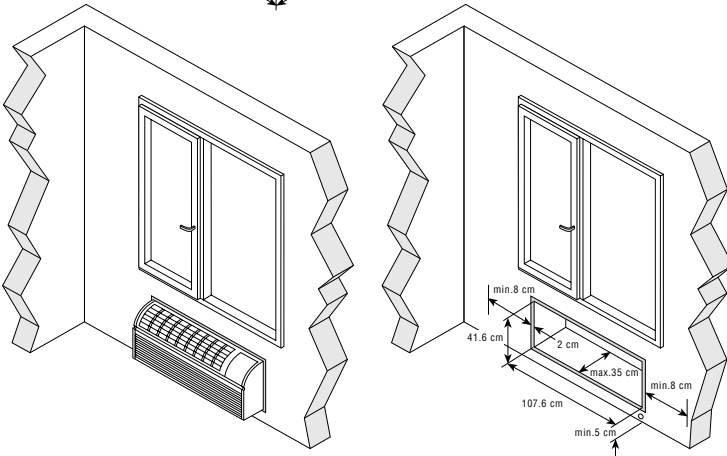

DIŞARIDAN GÖRÜNÜM

Cihaz kasası %1 dışa doğru eğimli monte edilir. Yoğuşan suyun ve cihaza girebilecek yağmur suyunun hareketi dışa doğru yönlendirilmiş olur.

Cihazın üzerindeki termostat yazın en düşük 18°C'ye, kışın en yüksek 30°C'ye ayarlanabilir.