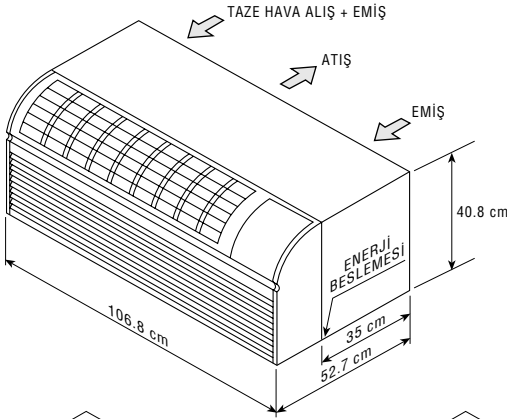

Made in USA
Amana

ODA TİPİ PAKET KLİMA

HEAT-PUMP

DIŞ CEPHE GÖRÜNÜMÜ

- Amerika'da kendi sınıfının en sessiz ve en çok satılan cihazı olan İsisan Amana oda tipi paket klima, kendi sınıfında pazarın % 40'ına hakimdir. Yüksek verimli cihazlardır. (3.1'e kadar yükselen C.O.P., 10.9'a kadar yükselen E.E.R. değerleri)
- Her ünite standart olarak elektrikli ısıtıcı bulunmaktadır. Elektrikli ısıtıcı, ısıtmada dış serpantin sıcaklığı 3.9°C'ı bulduğunda otomatik olarak devreye girer.
- Cihazlarda acil ısıtma işletim sistemi bulunmaktadır. (Emergency Heat) Acil ısıtma sistemi; cihazda meydana gelebilecek arıza veya ısıtmada yetersiz kalma durumunda elektrikli ısıtıcıyı devreye sokar.
- Cihazlar, oda sıcaklığı 4°C ve altını gösterdiğinde donma koruması moduna geçerek, elektrikli ısıtıcı ve fanı otomatik olarak devreye sokar. Ayrıca cihaz, ısıtmada ayarlanan sıcaklık değeri oda sıcaklığından 4°C veya daha büyük ise, elektrikli ısıtıcı ile ısıtmaya başlar.
- Duvara önceden yerleştirilen kör kasa içerisine çok kolay montaj yapılabilir.
- Tüm modellerde taze hava alma özellikleri vardır. Opsiyonel fan ile 120 m³/h'e kadar (standart 60 m³/h) taze hava alınabilir.
- Taze hava için ayrı bir filtre olduğundan, cihazda filtre kirlenmesi ve temizleme periyodu süresi uzar.
- Polietilen ipliklerden oluşan cihaz filtresi yıkanabilir ve çok kolay temizlenir.

*Isıtma için 8°C, soğutma için 30°C dış hava sıcaklıklarında ölçülen değerlerdir.

Cihaz kasası %1 dışa doğru eğimli monte edilir. Yoğuşan suyun ve cihaza girebilecek yağmur suyunun hareketi dışa doğru yönlendirilmiş olur.