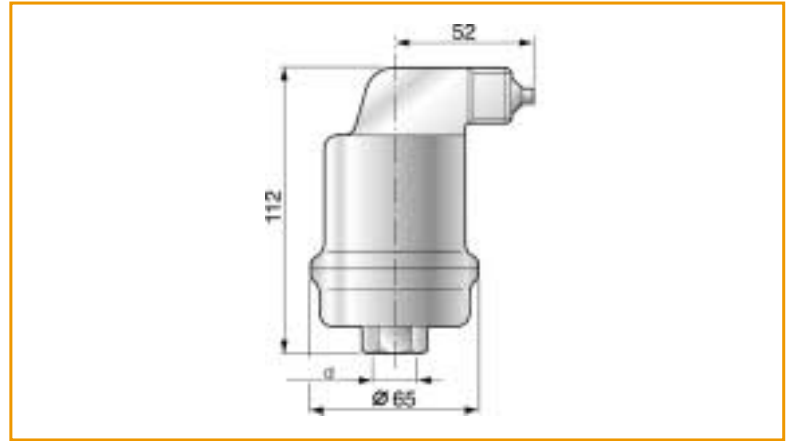

Teknik verilerde haber vermeden değişiklik yapma hakkı üretici firmaya aittir.

TİP	Dış gövde	d	Şamandıra malzemesi
Spirotop 1/2"	Pirinç	1/2"	Plastik