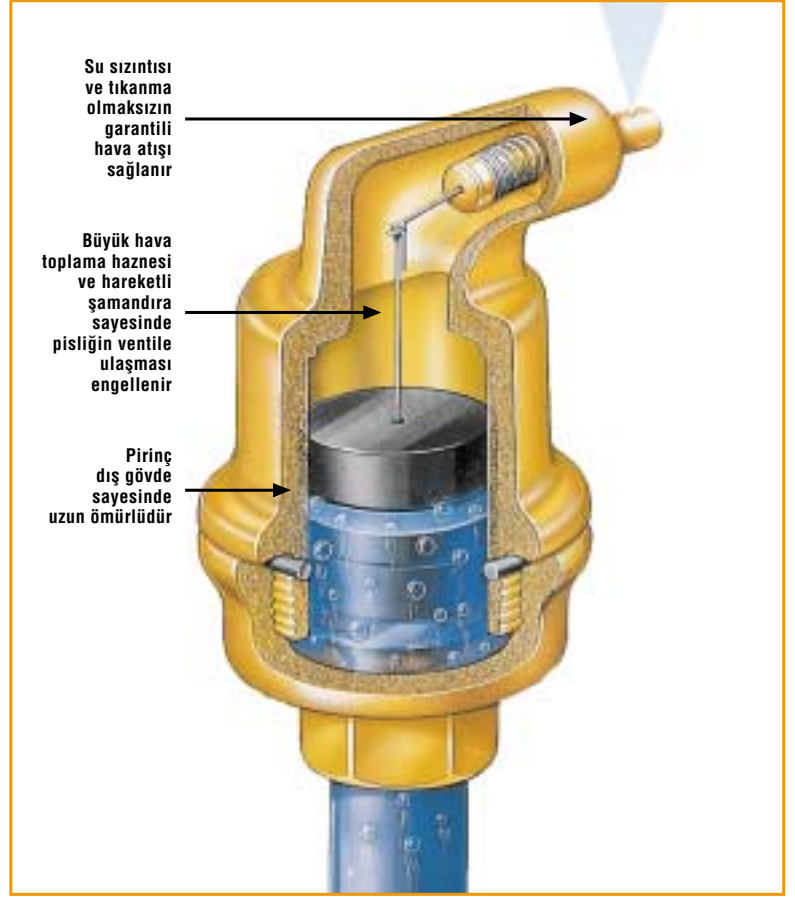

Teknik verilerde haber vermeden değişiklik yapma hakkı üretici firmaya aittir.

TİP	Dış gövde	d	Şamandıra malzemesi
Spirotop 1/2"	Pirinç	1/2"	Plastik