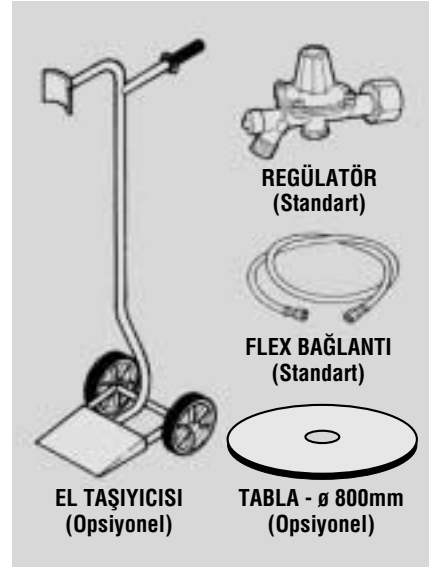

ISITICI ŞEMSIYE

SCUDO

LPG YAKITLI

Lokanta, kafeterya, pastane vb. yerlerin açık ve yarı açık alanlarında veya bahçelerde ısıtma için kullanılır.

- ISISAN ITM SCUDO Isıtıcı Şemsiye açık veya yarı açık alanlarda güvenle kullanılabilen çok etkili özel bir cihazdır.
- ISISAN ITM SCUDO Isıtıcı Şemsiye basit ve sorunsuz kullanımı, hızlı ısıtma özelliği ve sessiz çalışması ile rakipsiz bir üründür.
- ISISAN ITM SCUDO Isıtıcı Şemsiye taşınabilir yapıdadır ve LPG tüpü ayak kısmına yerleştirilebilir. Standart LPG tüpleri ile kullanılabilir.
- ISISAN ITM SCUDO Isıtıcı Şemsiye ile regülatör ve flex bağlantısı standart aksesuar olarak verilmektedir. El taşıyıcısı ve tabla opsiyonel aksesuar olarak temin edilebilir. Beyaz, sarı ve füme olarak 3 renk seçeneği mevcuttur.
- ISISAN ITM SCUDO Isıtıcı Şemsiye yukarı aşağı hareketli cihaz yapısı sayesinde kullanılmayan zamanlarda çok kolay depolanabilme özelliğine sahiptir.
- ISISAN ITM SCUDO Isıtıcı Şemsiye ile bakım gerektirmeyen temiz, güvenli ve çok pratik ısıtma çözümlerine ulaşabilirsiniz.

Model		10
Isıtma Kapasitesi	kcal/h	7.740
Yakıt Tüketimi	kg/h	0.7
Ebatlar	ø A	mm 950
	B	mm max. 2.250
	ø C	mm 515
Ağırlık	kg	25

ISITICI ŞEMSİYE

SCUDO

LPG YAKITLI

Lokanta, kafeterya, pastane vb. yerlerin açık ve yarı açık alanlarında veya bahçelerde ısıtma için kullanılır.

LPG tüplere göre
dizayn edilmiş
özel boyut ve
el taşıyıcısı ile
çok amaçlı ve basit
kullanım imkanı.

EL TAŞIYICISI
(Opsiyonel)

TABLA - ø 800mm
(Opsiyonel)

Teknik verilerde haber vermeden değişiklik yapma hakkı üretici firmaya aittir.