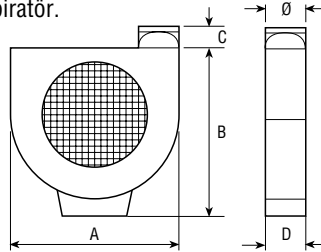

MEKAN	BANKA SINIF	OTURMA ODASI DÜKKAN	HASTANE OFİS	LABORATUAR TOPLANTI ODASI	KAFETERYA	BAR	TUVALET RESTAURANT/MUTFAK	PİZZA RESTAURANTI
HAVA DEĞİŞİMİ / h	2 - 4	4 - 6	5 - 7	5 - 10	6 - 10	10 - 12	10 - 15	25 - 40

Teknik verilerde haber vermeden değişiklik yapma hakkı üretici firmaya aittir.

TÜRKİYE TEMSİLCİSİ

YETKİLİ BAYI