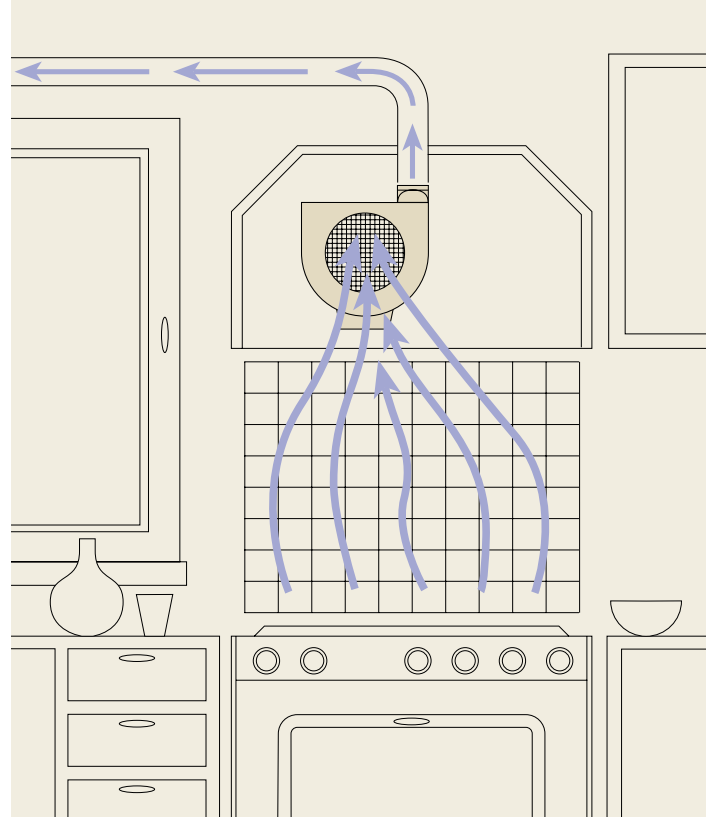

elicient

MUTFAK ASPİRATÖRLERİ

CHEF

“Kokusuz Mutfak Konforu”

CHEF 600	A	B	C	D	Ø	m ³ /h	mmSS	W	dB(A)*
	345	357	84	132	125/110	620	24	134	54

Monofaze motor: 220 V-50 Hz

* 3 metre mesafeden ölçüm.

İtalyan, İspanyol ve Türk tipi mutfak (yağlı yemek) için geliştirilmiş dolap içine monte edilebilen ankastre aspiratör.

Çok güçlü emiş kabiliyeti.

Yıkanebilir metal filtrelere.

Hız anahtarını kullanımı ile ihtiyaca göre çalıştırma imkanı.

Yatayda ve dikeyde kullanılabilir.

MEKAN	BANKA SINIF	OTURMA ODASI DÜKKAN	HASTANE OFİS	LABORATUAR TOPLANTI ODASI	KAFETERYA	BAR	TUVALET RESTAURANT/MUTFAK	PİZZA RESTAURANTI
HAVA DEĞİŞİMİ / h	2 - 4	4 - 6	5 - 7	5 - 10	6 - 10	10 - 12	10 - 15	25 - 40