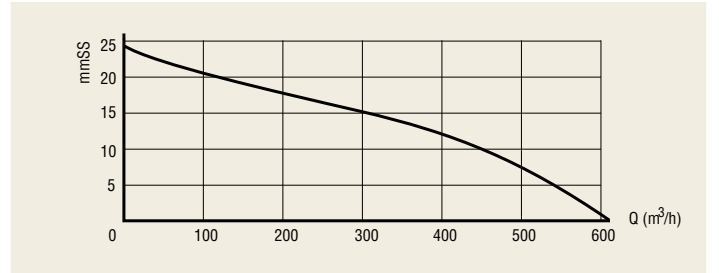

MEKAN	BANKA SINIF	OTURMA ODASI DÜKKAN	HASTANE OFİS	LABORATUAR TOPLANTI ODASI	KAFETERYA	BAR	TUVALET RESTAURANT/MUTFAK	PİZZA RESTAURANTI
HAVA DEĞİŞİMİ / h	2 - 4	4 - 6	5 - 7	5 - 10	6 - 10	10 - 12	10 - 15	25 - 40

Teknik verilerde haber vermeden değişiklik yapma hakkı üretici firmaya aittir.

TÜRKİYE TEMSİLCİSİ

YETKİLİ BAYI