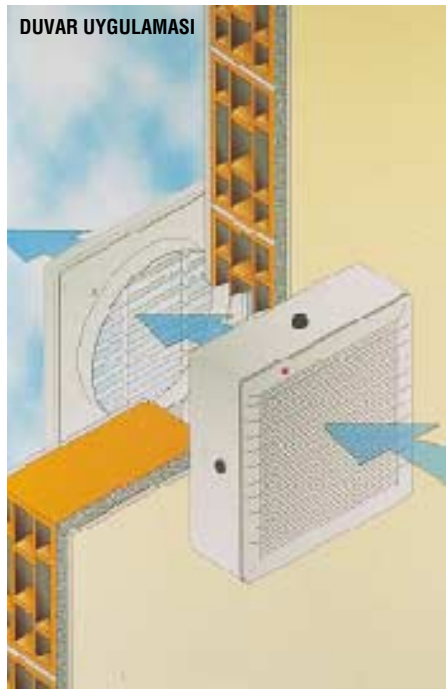

DUVAR UYGULAMASI