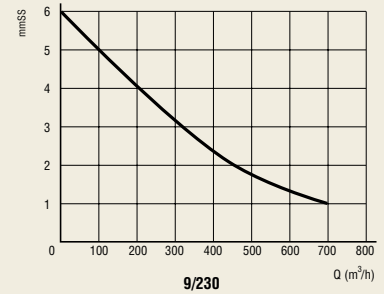

elicent

İŞYERİ VE SALON ASPİRATÖRLERİ

VITRO (Cam ve Duvar Tipi)

Pencere ve duvar tipi, yüksek kapasiteli aspiratörler. Darbeye dayanıklı ve antistatik ABS'den mamul. Uzaktan kumanda olanağı ve otomatik iç panjur. 9/230 ve 12/300 modellerinde RVS/R elektronik hız regülatörü ve çift yönlü (revers) anahtarı ile mahallerin havalandırmasında çok amaçlı kullanım avantajı.

ELICENT
EN ISO 9002'ye
göre üretim
yapmaktadır.

MODEL	A	B	C	D	ø	m³/h	W	dB(A)*	Kg.
6/150	195	195	106	20	184	300	45	48	2
9/230	287	287	118	20	260	700	46	50	3,4
12/300	364	364	142	20	324	1400	106	59	4,6

Monofaze motor: 220 V-50 Hz

* 3 metre mesafeden ölçüm.

PENCERE UYGULAMASI

DUVAR UYGULAMASI

RVS/R Hız Regülatörü