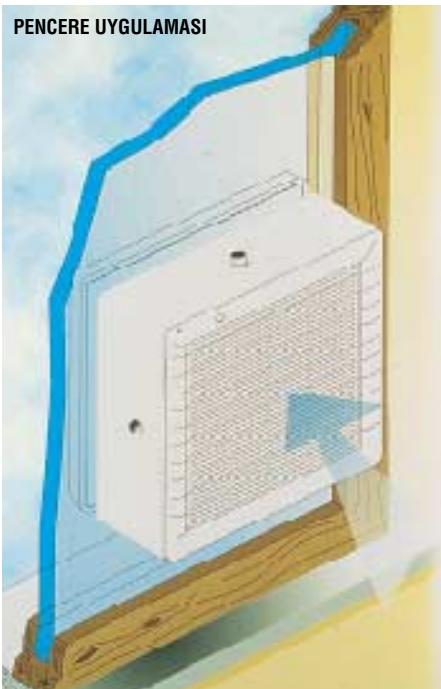

PENCERE UYGULAMASI