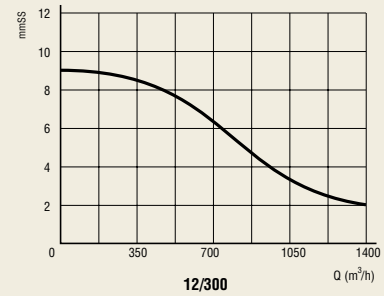

elicent

İŞYERİ VE SALON ASPİRATÖRLERİ

VITRO (Cam ve Duvar Tipi)

Pencere ve duvar tipi, yüksek kapasiteli aspiratörler. Darbeye dayanıklı ve antistatik ABS'den mamul. Uzaktan kumanda olanağı ve otomatik iç panjur. 9/230 ve 12/300 modellerinde RVS/R elektronik hız regülatörü ve çift yönlü (revers) anahtarı ile mahallerin havalandırmasında çok amaçlı kullanım avantajı.

ELICENT
EN ISO 9002'ye
göre üretim
yapmaktadır.

MODEL	A	B	C	D	ø	m³/h	W	dB(A)*	Kg.
6/150	195	195	106	20	184	300	45	48	2
9/230	287	287	118	20	260	700	46	50	3,4
12/300	364	364	142	20	324	1400	106	59	4,6

Monofaze motor: 220 V-50 Hz

* 3 metre mesafeden ölçüm.

PENCERE UYGULAMASI

DUVAR UYGULAMASI

RVS/R Hız Regülatörü