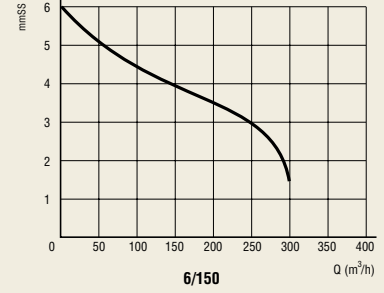

elicent

İŞYERİ VE SALON ASPİRATÖRLERİ

VITRO (Cam ve Duvar Tipi)

Pencere ve duvar tipi, yüksek kapasiteli aspiratörler. Darbeye dayanıklı ve antistatik ABS'den mamul. Uzaktan kumanda olanağı ve otomatik iç panjur. 9/230 ve 12/300 modellerinde RVS/R elektronik hız regülatörü ve çift yönlü (revers) anahtarı ile mahallerin havalandırmasında çok amaçlı kullanım avantajı.

ELICENT
EN ISO 9002'ye
göre üretim
yapmaktadır.

MODEL	A	B	C	D	ø	m³/h	W	dB(A)*	Kg.
6/150	195	195	106	20	184	300	45	48	2
9/230	287	287	118	20	260	700	46	50	3,4
12/300	364	364	142	20	324	1400	106	59	4,6

Monofaze motor: 220 V-50 Hz

* 3 metre mesafeden ölçüm.

PENCERE UYGULAMASI

DUVAR UYGULAMASI

RVS/R Hız Regülatörü