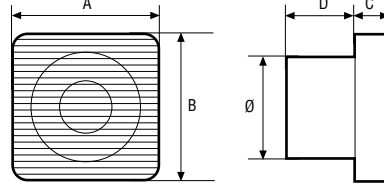

MODEL	A	B	C	D	Ø	m²/h	W	dB(A)*	Kg.
MURO 100	140	140	33	59	97	90	14	39	0,7
MURO 120	160	160	33	70	119	175	18	42	0,8
MURO 150	180	180	33	95	152	320	40	49	1,2
MINI MURO	124	124	16	70	97	90	14	39	0,4

* 3 metre mesafeden ölçüm.

Küçük ve orta büyüklükteki hacimler için yüksek performanslı, şık görünümlü duvar ve tavan tipi aspiratörler. Darbeye dayanıklı, antistatik ABS'den mamul. Kapalı tip motor ve kendinden yağlanan yataklar. Aşırı ısınmaya karşı koruma. Muro tiplerinde hava hareketi ile açılan/kapanan iç panjur. Hız regülatörü ile kullanılabilir.