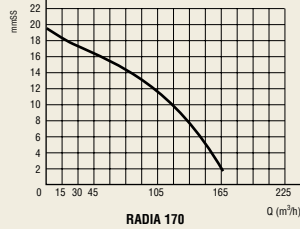

MODEL	A	B	C	Ø	m³/h	mmSS	W	dB(A)*
RADIA 100	206	180	107	80	100	15	34	47
RADIA 170	237	211	117	98	170	19	36	48
RADIA 300	304	256	139	98	300	44	75	58

* 3 metre mesafeden ölçüm.

MODEL	A	B	C	D	Ø	m³/h	mmSS	W	dB(A)*
FLUX 250/100	210	210	122	28	100	230	23	50	52
FLUX 250/120	210	210	122	28	120	270	23	50	52

* 3 metre mesafeden ölçüm.