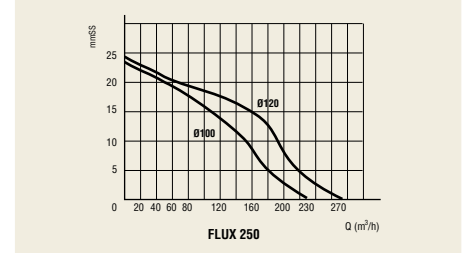

MODEL	A	B	C	Ø	m³/h	mmSS	W	dB(A)*
RADIA 100	206	180	107	80	100	15	34	47
RADIA 170	237	211	117	98	170	19	36	48
RADIA 300	304	256	139	98	300	44	75	58

* 3 metre mesafeden ölçüm.

MODEL	A	B	C	D	Ø	m³/h	mmSS	W	dB(A)*
FLUX 250/100	210	210	122	28	100	230	23	50	52
FLUX 250/120	210	210	122	28	120	270	23	50	52

* 3 metre mesafeden ölçüm.