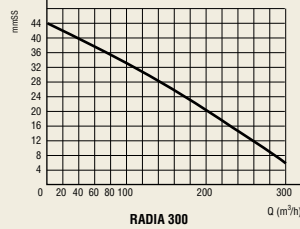

MODEL	A	B	C	Ø	m³/h	mmSS	W	dB(A)*
RADIA 100	206	180	107	80	100	15	34	47
RADIA 170	237	211	117	98	170	19	36	48
RADIA 300	304	256	139	98	300	44	75	58

* 3 metre mesafeden ölçüm.

MODEL	A	B	C	D	Ø	m³/h	mmSS	W	dB(A)*
FLUX 250/100	210	210	122	28	100	230	23	50	52
FLUX 250/120	210	210	122	28	120	270	23	50	52

* 3 metre mesafeden ölçüm.