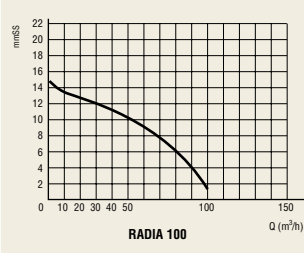

MODEL	A	B	C	Ø	m³/h	mmSS	W	dB(A)*
RADIA 100	206	180	107	80	100	15	34	47
RADIA 170	237	211	117	98	170	19	36	48
RADIA 300	304	256	139	98	300	44	75	58

* 3 metre mesafeden ölçüm.

MODEL	A	B	C	D	Ø	m³/h	mmSS	W	dB(A)*
FLUX 250/100	210	210	122	28	100	230	23	50	52
FLUX 250/120	210	210	122	28	120	270	23	50	52

* 3 metre mesafeden ölçüm.