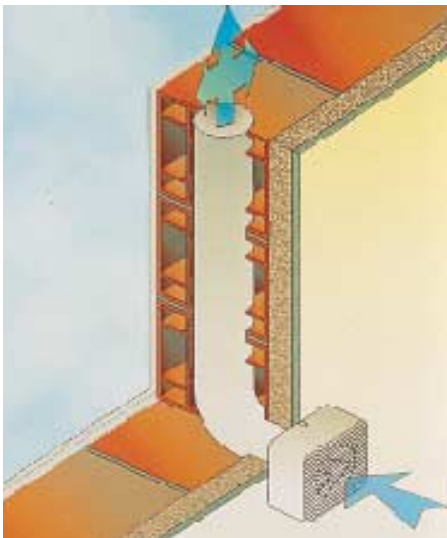

RADIA

Kanal veya tesisat şaftlarına bağlanabilen duvar ve tavan tipi radyal aspiratörler. Darbeye dayanıklı ve antistatik ABS'den mamul. Aşırı ısınmaya karşı koruma. Kendi kendine açılan/kapanan atış klapesi. Bakım istemeyen kendinden yağlanan kaymalı yataklı endüksiyon motor.

FLUX

Kanal veya tesisat şaftlarına bağlanabilen duvar ve tavan tipi karma akışlı aspiratörler. Darbeye dayanıklı ve antistatik ABS'den mamul. Geriye eğik kanat yapısı sayesinde çok sessiz. Yüksek debi ve basınçlarda çalışabilir. Bakım istemeyen kendinden yağlanan kaymalı yataklı endüksiyon motor.

MEKAN	BANKA SINIF	OTURMA ODASI DÜKKAN	HASTANE OFIS	LABORATUAR TOPLANTI ODASI	KAFETERYA	BAR	TUVALET RESTAURANT/MUTFAK	PİZZA RESTAURANTI
HAVA DEĞİŞİMİ / h	2 - 4	4 - 6	5 - 7	5 - 10	6 - 10	10 - 12	10 - 15	25 - 40