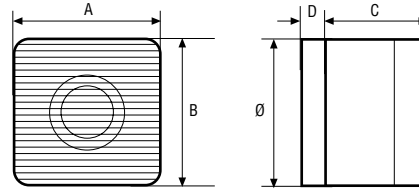

MINI-VITRO (Cam Tipi)

MODEL	A	B	C	D	Ø	m²/h	W	dB(A)*	Kg.
M.V.100	155	155	79	20	152	90	16	40	1,0
M.V.120	160	160	89	20	152	160	18	43	1,1
M.V.150	180	180	88	24	176	230	27	47	1,6

* 3 metre mesafeden ölçüm.

Küçük ve orta büyüklükteki hacimler için pencere tipi aspiratör. Darbeye dayanıklı, antistatik ABS'den mamul. Kapalı tip motor ve kendinden yağlanan yataklar. Aşırı ısınmaya karşı koruma. Hava hareketi ile açılan/kapanan iç panjur. Hız regülatörü ile kullanılabilir.